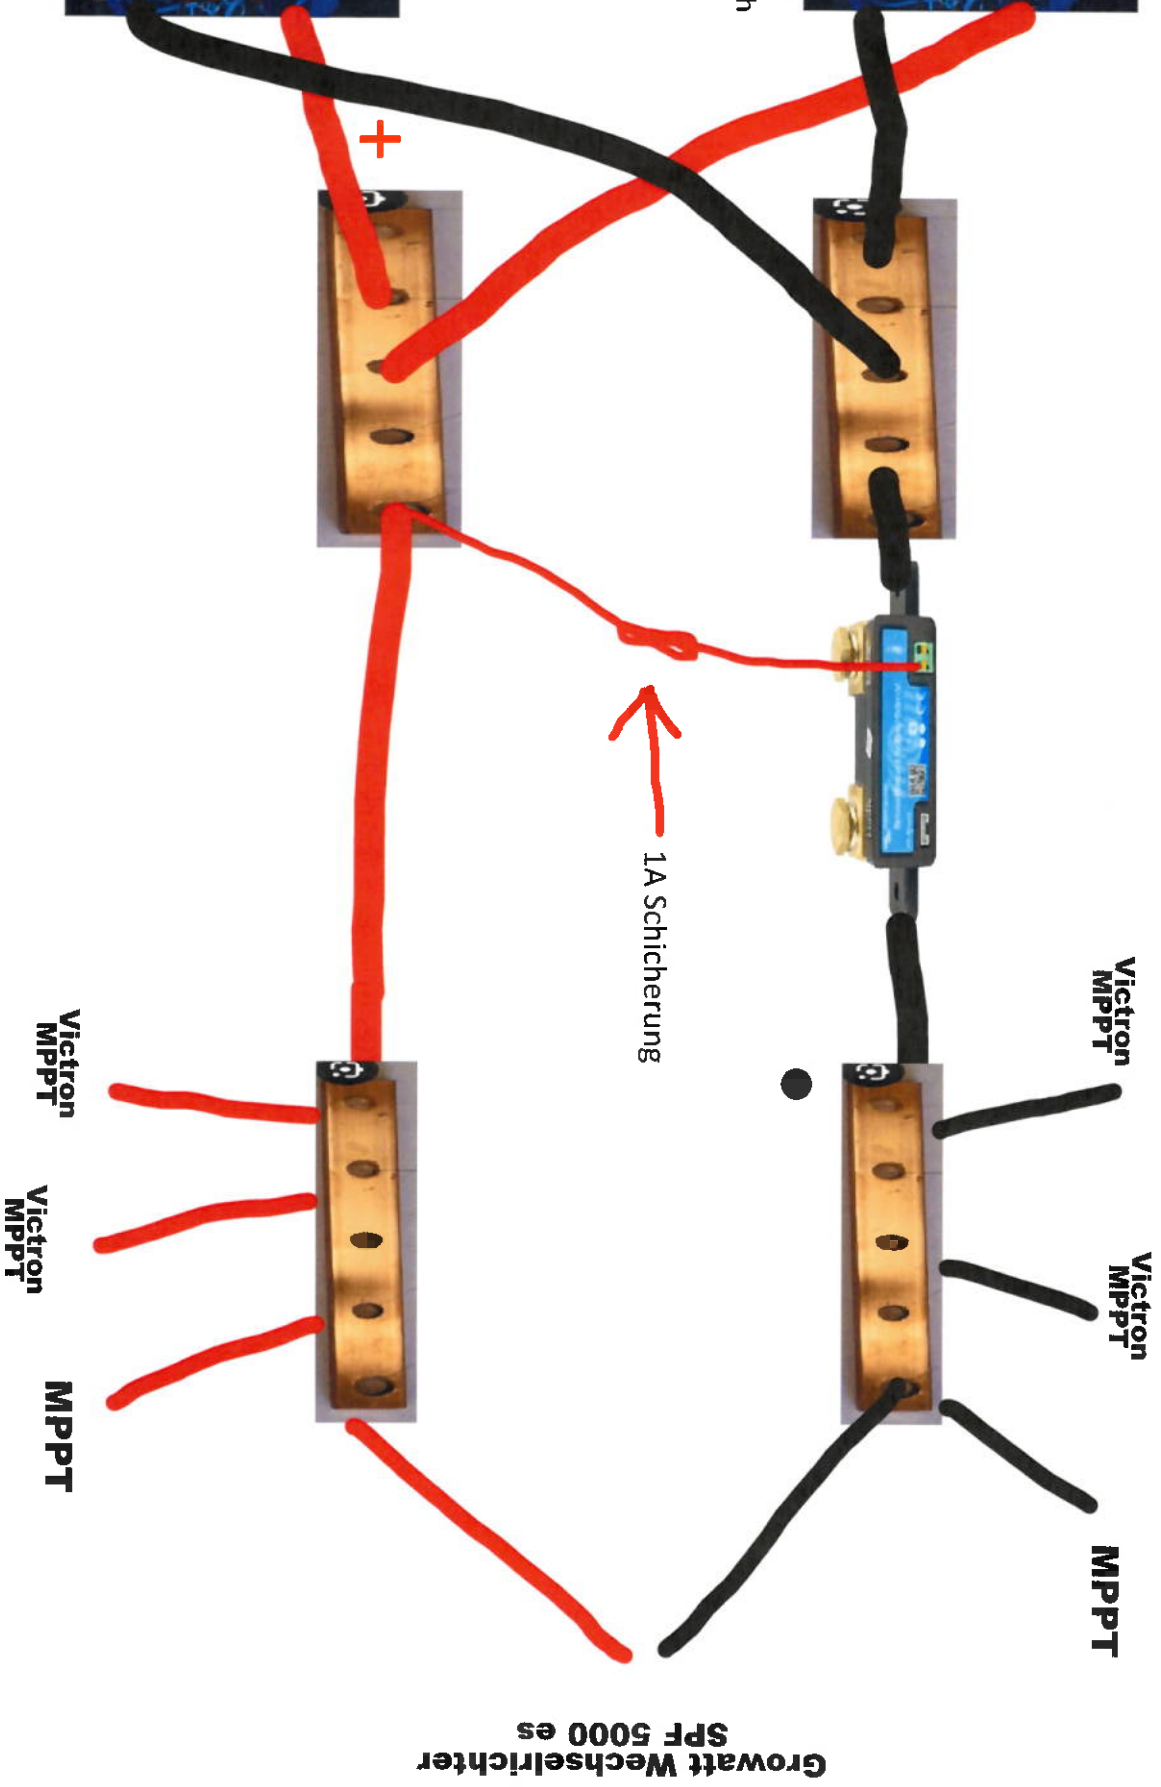

LiFePO4 ca 14kWh

48V

LiFePO4 ca 12kWh

Victron MPPT

Victron MPPT

MPPPT

1A Schicherung

Growatt Wechselrichter SPF 5000 es

Victron MPPT

Victron MPPT

MPPPT