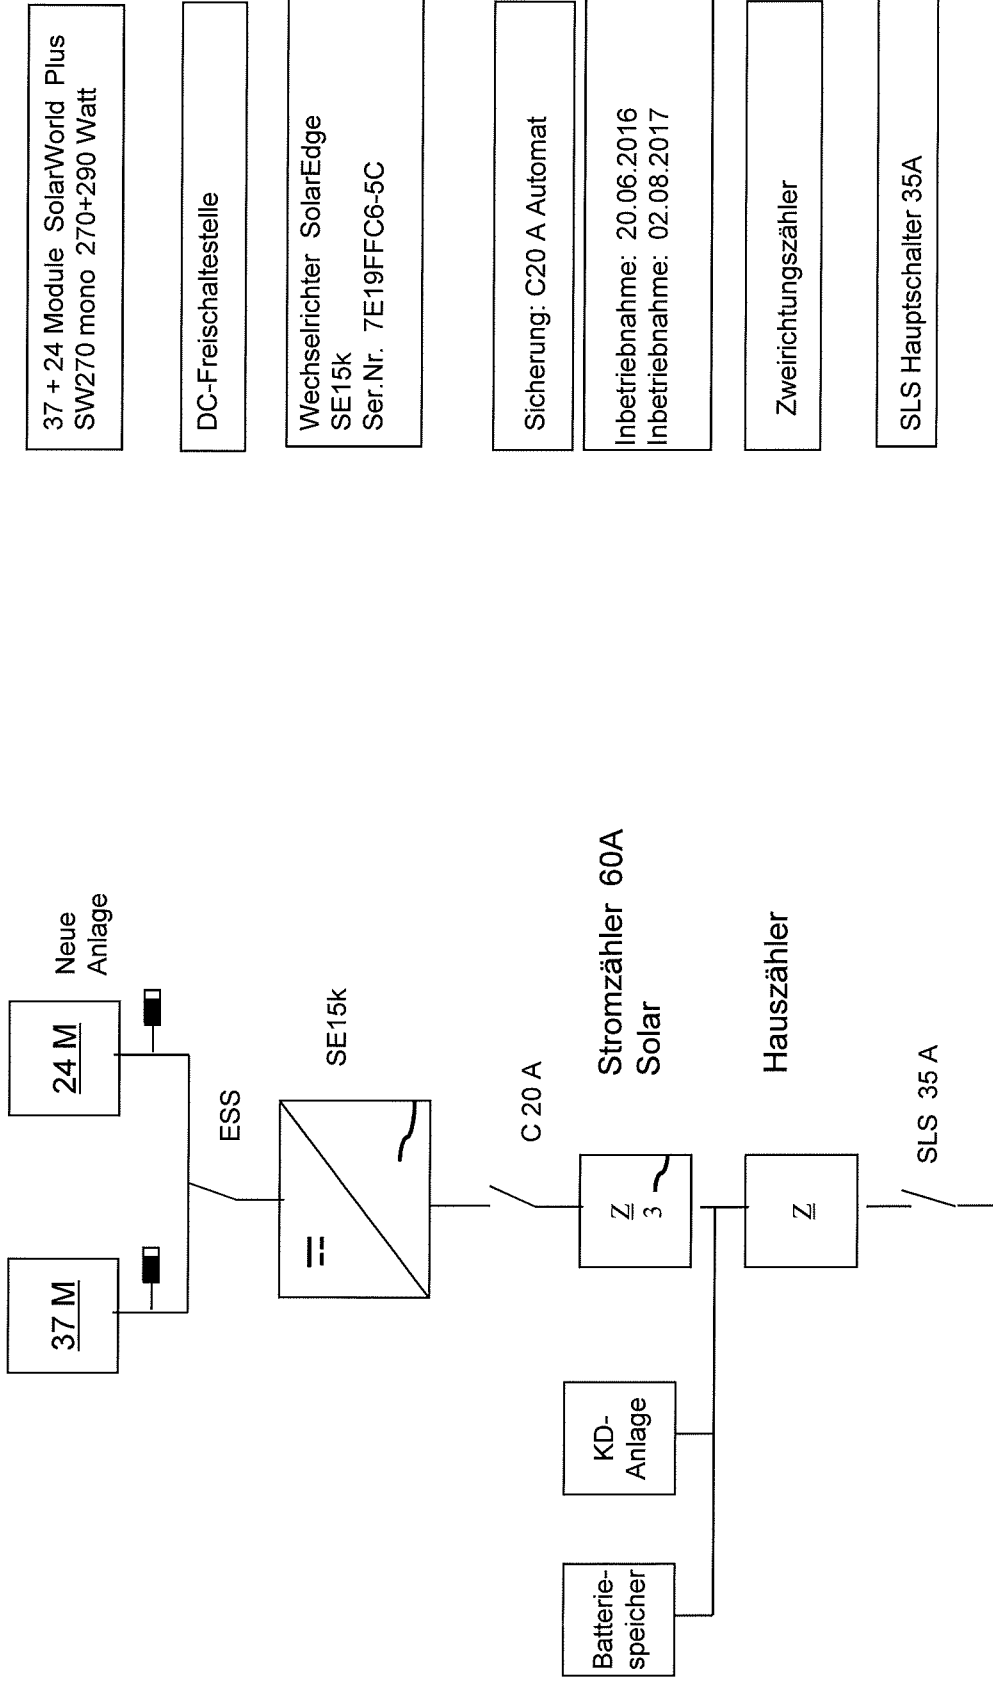

Kunde: Manfred Schüssler, Drosselweg 17, 72666 Neckartailfingen

9,99 + 6,96 KWp

37 + 24 Module SolarWorld Plus
SW270 mono 270+290 Watt

DC-Freischaltstelle

Wechselrichter SolarEdge
SE15k
Ser.Nr. 7E19FFC6-5C

Sicherung: C20 A Automat

Inbetriebnahme: 20.06.2016
Inbetriebnahme: 02.08.2017

Zweirichtungszähler

SLS Hauptschalter 35A